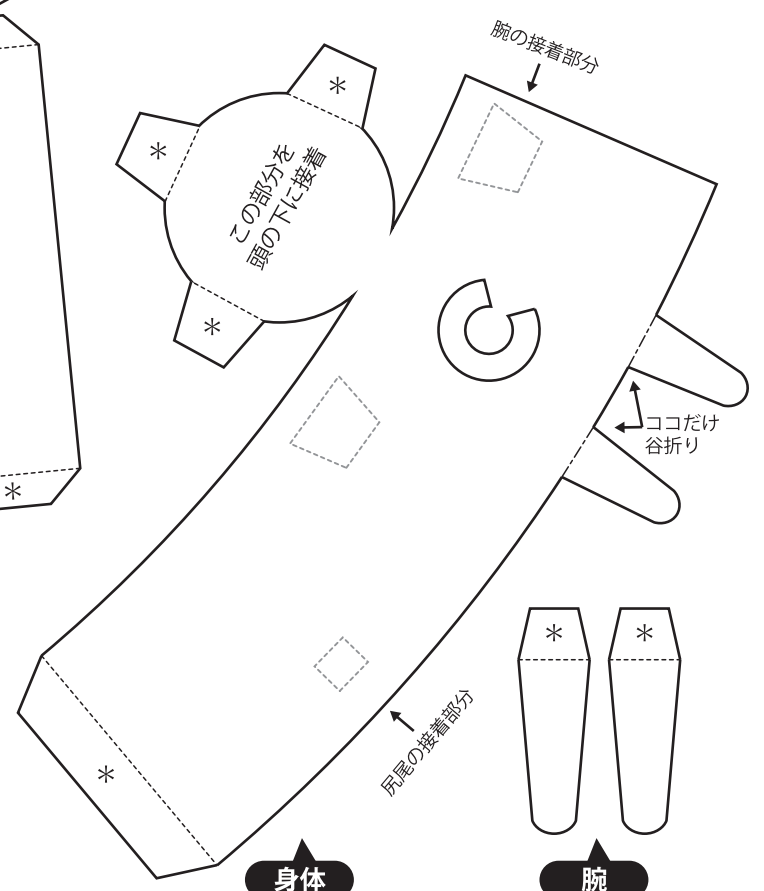

コーすけ
ペーパークラフト
レベル上

- ←切り取り線
- - - ←山折り
- · - ←谷折り
- * ←のりしろ

耳

頭の上のフタ

頭

尻尾

身体

腕

この部分を
頭の下に接着

腕の接着部分

ココだけ
谷折り

尻尾の接着部分