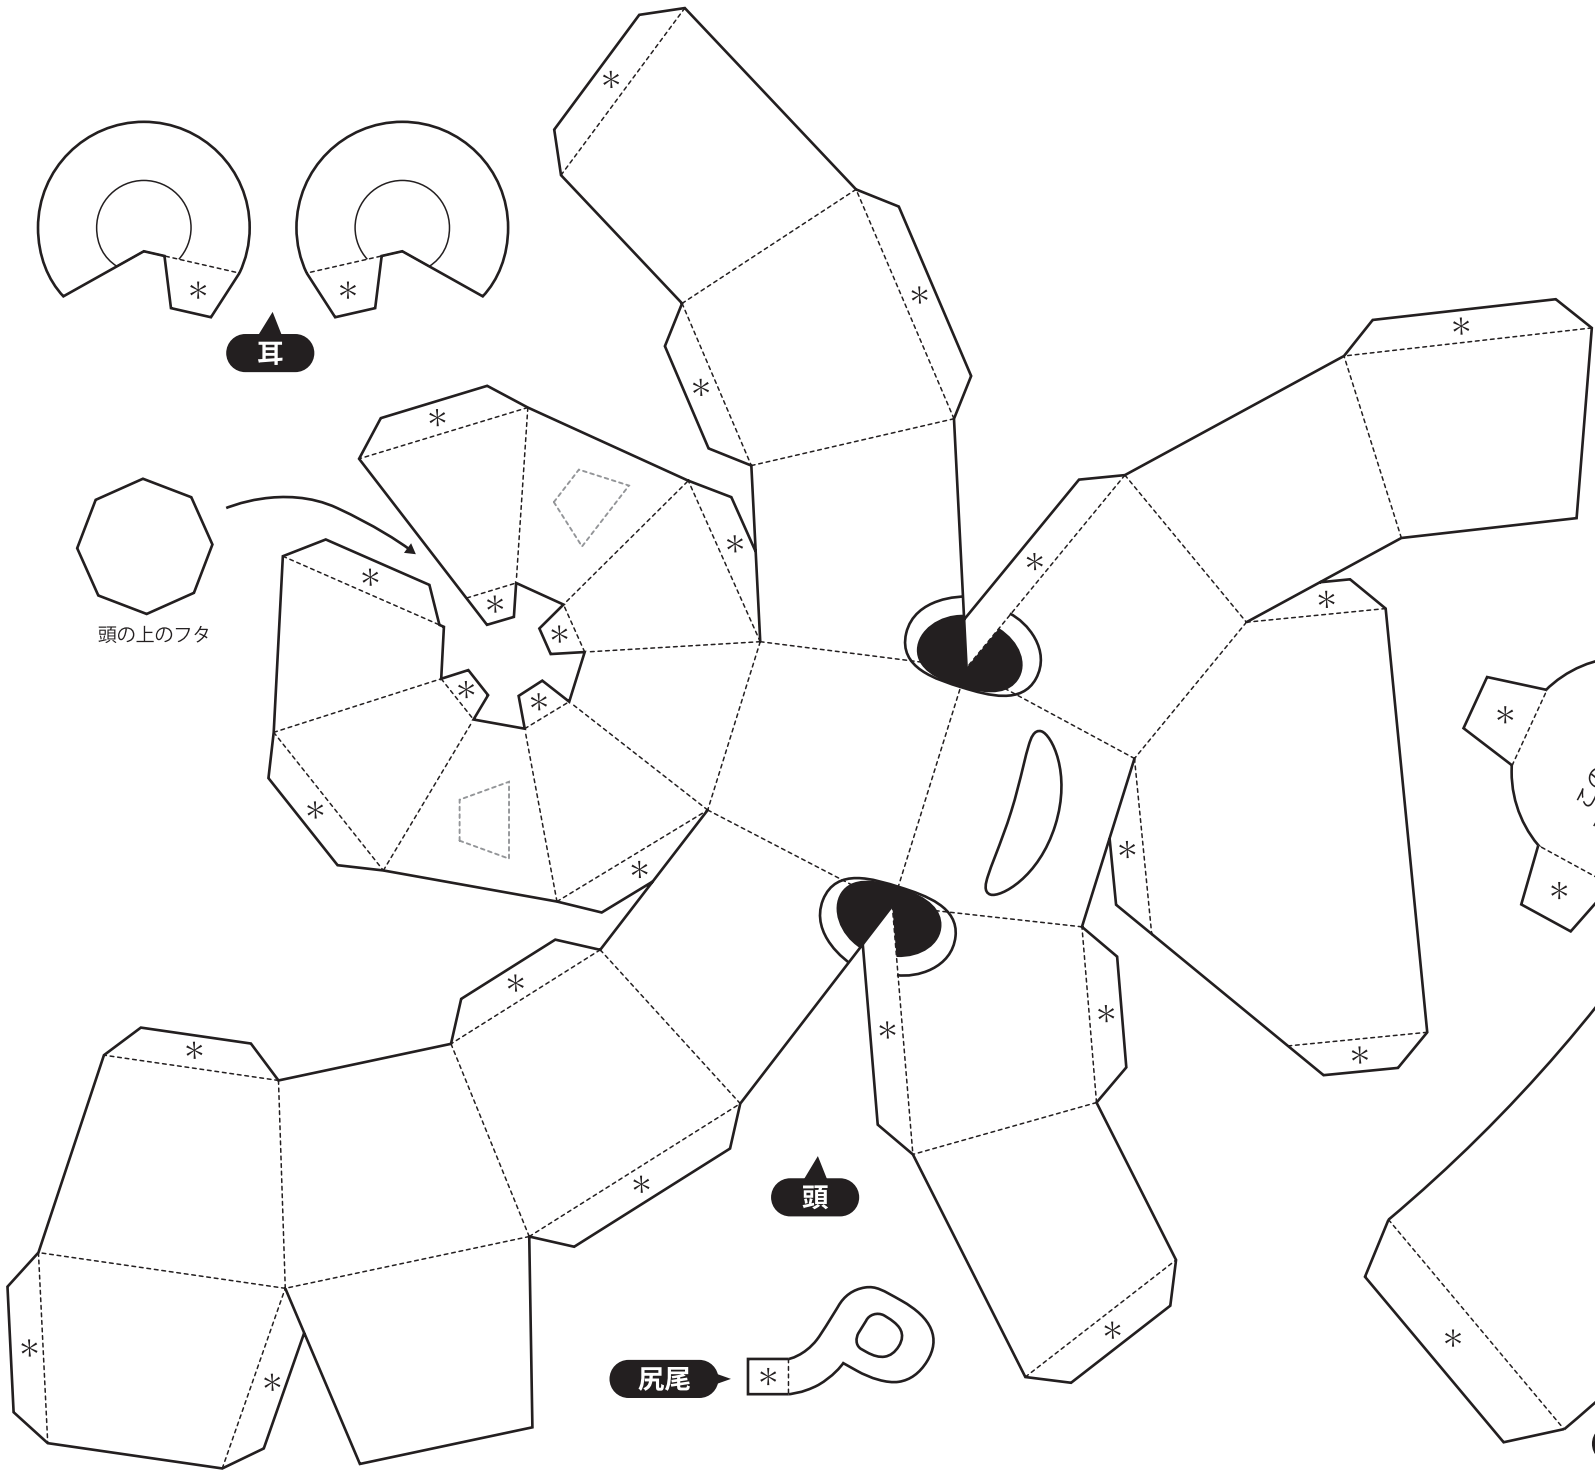

コーすけ
ペーパークラフト
レベル上

- ←切り取り線
- - - ←山折り
- · - ←谷折り
- * ←のりしろ

耳

頭の上のフタ

頭

尻尾

身体

腕

この部分を
頭の下に接着

腕の接着部分

ココだけ
谷折り

尻尾の接着部分