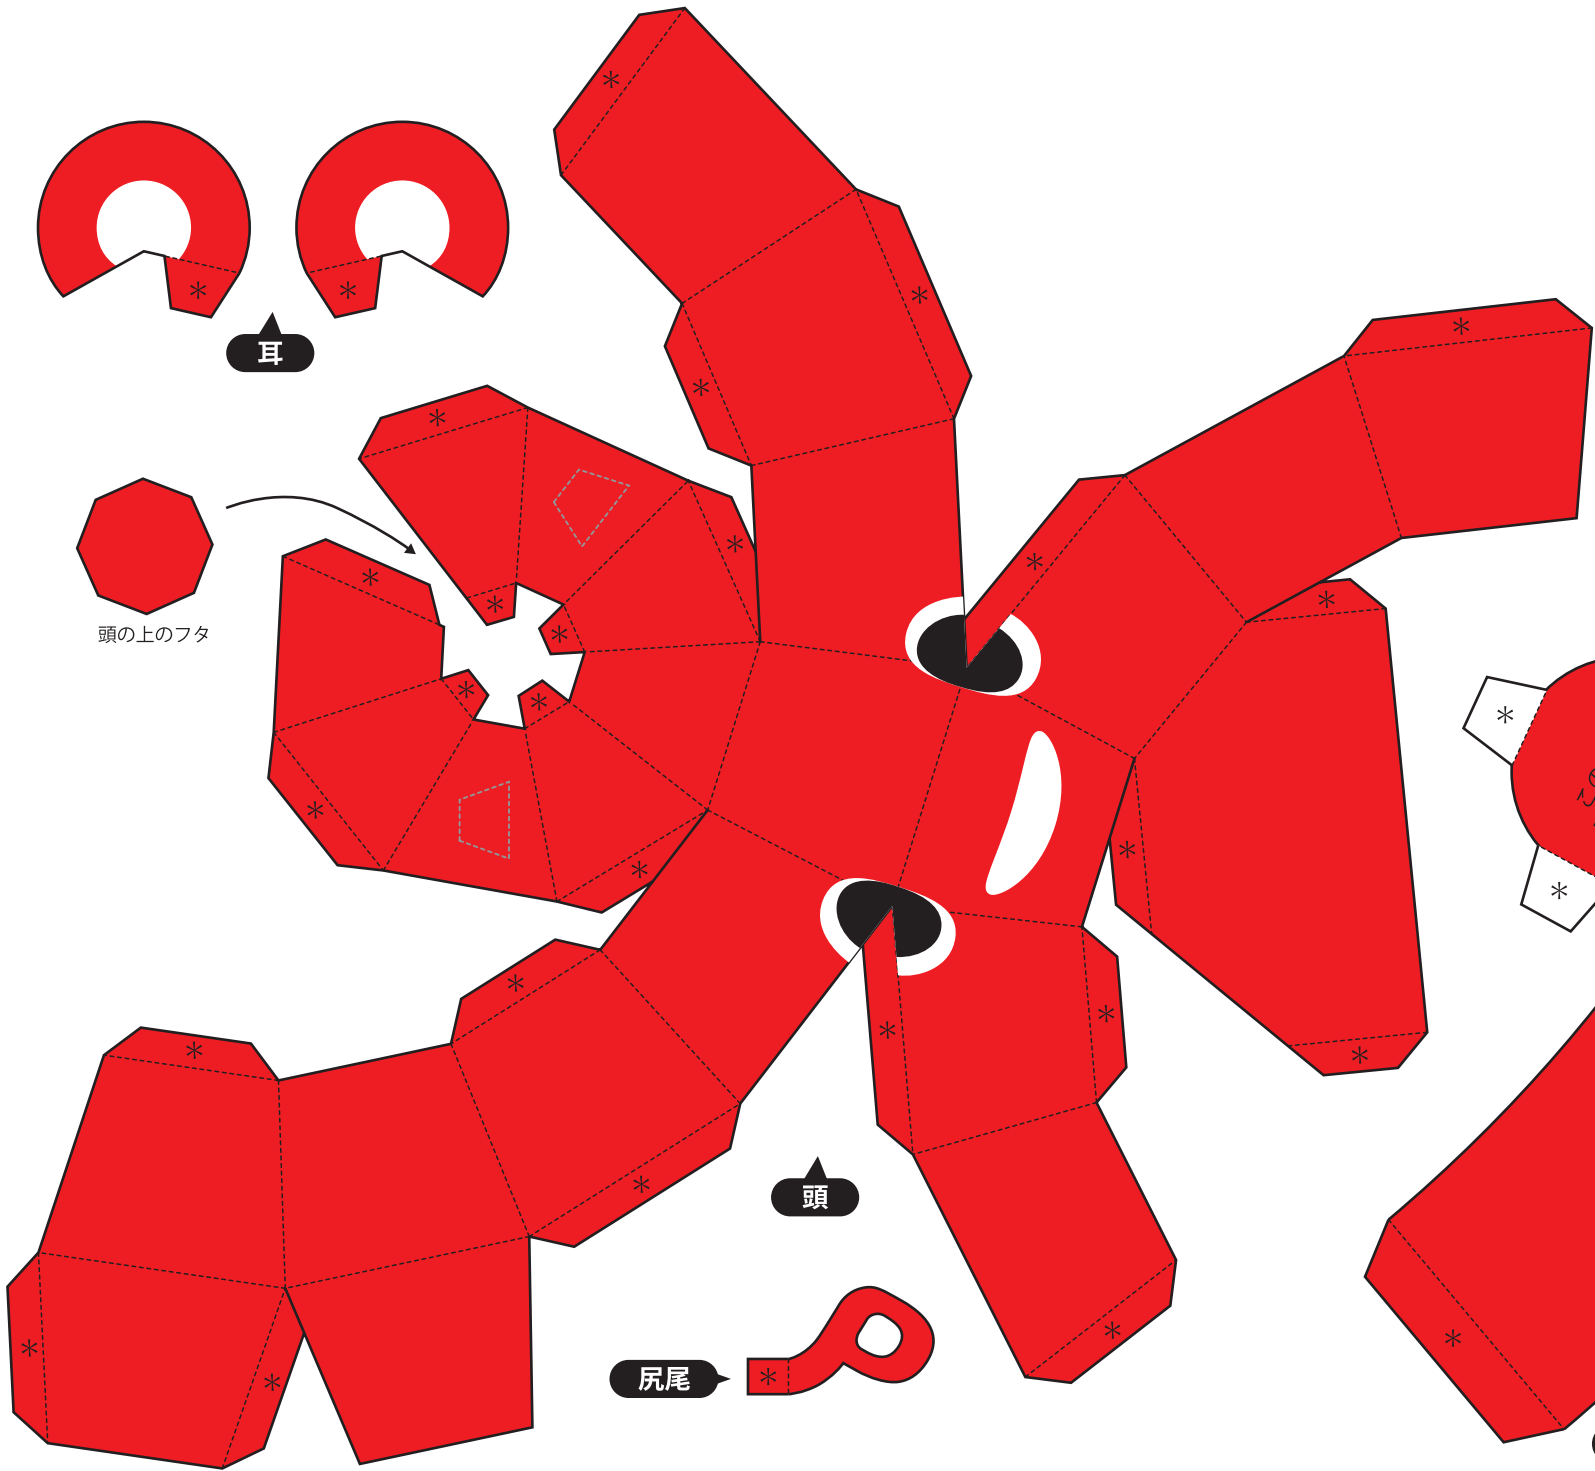

# コーすけ

ペーパークラフト  
レベル上  
カラーバージョン

- ←切り取り線
- - - - - ←山折り
- · - · - ←谷折り
- \* ←のりしろ

耳

頭の上のフタ

頭

尻尾

この部分を  
頭の下に接着

腕の接着部分

ココだけ  
谷折り

身体

腕

尻尾の接着部分